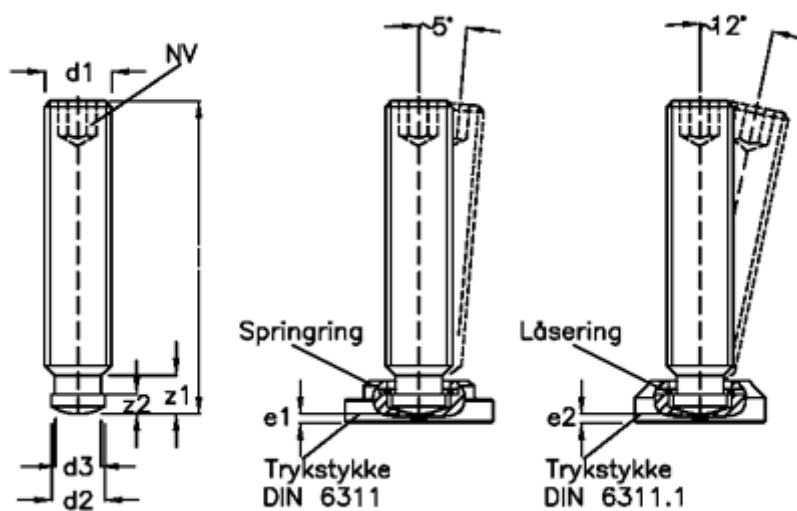

Varenummer: 20802717
 Beskrivelse: E+G Pinolskrue med kuglehoved
 DIN 6332-M16-100-SKN

Mål

d1	= M16	z2 = 5.0
d2	= 12	
d3	= 11.0	
e1	= 5.3	
e2	= 4.5	
Indvendig sekskant	= 8	
l1	= 100	
z1	= 10.6	